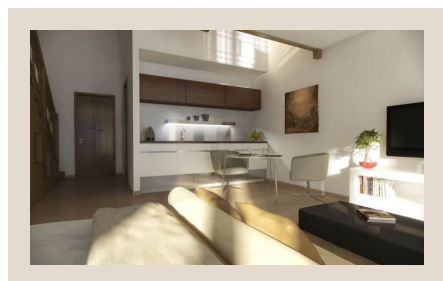

casaiberia
i m o b i l i á r i a

AMI 7513 | APEMIP 3881

740.000 EUR | Ref. 1922

Tomt - Vila do Bispo - Algarve

Denna tomt är en del av en turistby och har detaljerade planer för byggandet av 8 duplexstudier och 20 en sovrumms hus med en total byggyta på 1440 kvm. Tomten har utrymme för parkering på norra sidan. Planer kan revideras för att inkludera en komplett källare med ytterligare 1440 kvm. Nära till tennisbanor, futsalhallen, lekplats etc. Utmärkt investering.