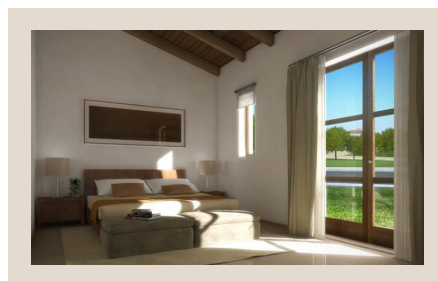

casaiberia
i m o b i l i á r i a

AMI 7513 | APEMIP 3881

740.000 EUR | Ref. 1922

Tomt - Vila do Bispo - Algarve

Denna tomt är en del av en turistby och har detaljerade planer för byggandet av 8 duplexstudier och 20 en sovrumms hus med en total byggyta på 1440 kvm. Tomten har utrymme för parkering på norra sidan. Planer kan revideras för att inkludera en komplett källare med ytterligare 1440 kvm. Nära till tennisbanor, futsalhallen, lekplats etc. Utmärkt investering.