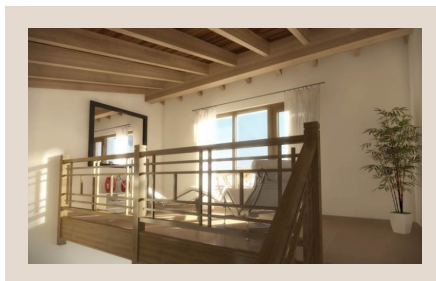

casaiberia
i m o b i l i á r i a

AMI 7513 | APEMIP 3881

740.000 EUR | Ref. 1922

Tomt - Vila do Bispo - Algarve

Denna tomt är en del av en turistby och har detaljerade planer för byggandet av 8 duplexstudier och 20 en sovrumms hus med en total byggyta på 1440 kvm. Tomten har utrymme för parkering på norra sidan. Planer kan revideras för att inkludera en komplett källare med ytterligare 1440 kvm. Nära till tennisbanor, futsalhallen, lekplats etc. Utmärkt investering.